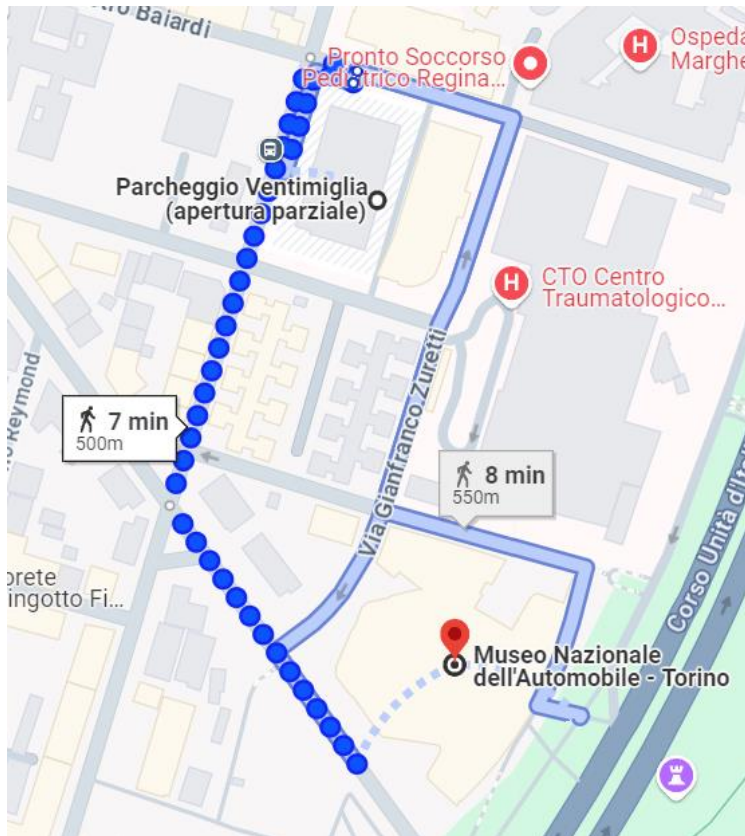

PARCHEGGI VICINI MUSEO DELL'AUTO TORINO

- **Parcheggio Piazzale Fratelli Ceirano**
100 posti – 1 min. da Museo Auto – aperto h24

- **Parcheggio Viale Paolo Thaon di Revel**
180 posti - 6 min. – aperto h24

- **Parcheggio Ventimiglia** Via Giulio Biglieri, 44
312 posti. - 7 min. da Museo Auto – aperto h24

- **Parcheggio C.T.O.** Via Gianfranco Zuretti 24
167 posti. - 7 min. da Museo Auto – aperto h24