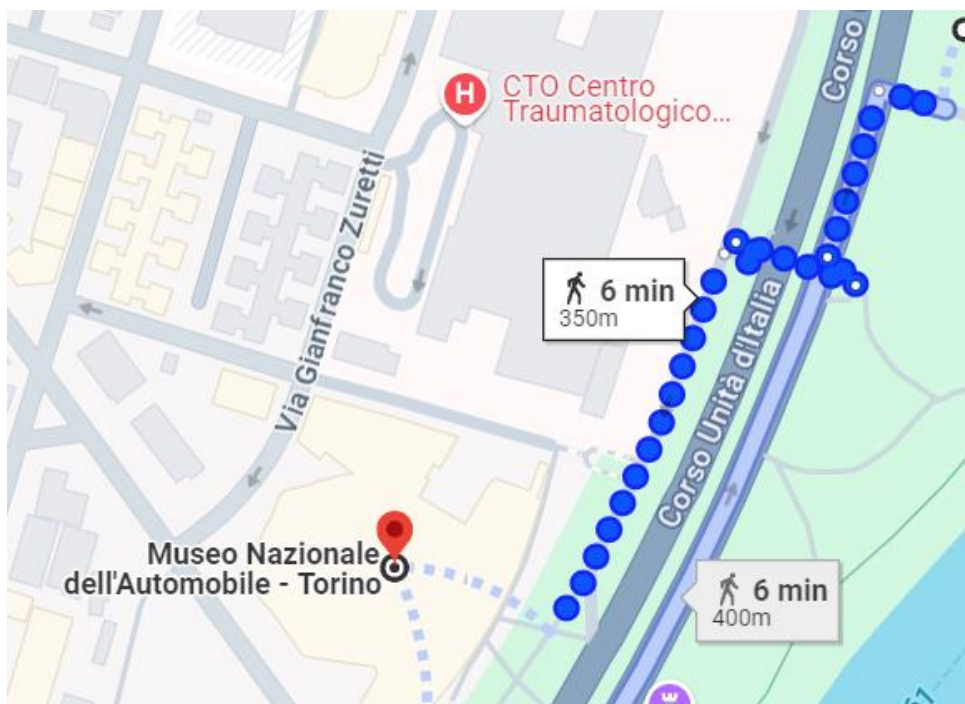

PARCHEGGI VICINI MUSEO DELL'AUTO TORINO

- **Parcheggio Piazzale Fratelli Ceirano**
100 posti – 1 min. da Museo Auto – aperto h24

- **Parcheggio Viale Paolo Thaon di Revel**
180 posti - 6 min. – aperto h24

- **Parcheggio Ventimiglia** Via Giulio Biglieri, 44
312 posti. - 7 min. da Museo Auto – aperto h24

- **Parcheggio C.T.O.** Via Gianfranco Zuretti 24
167 posti. - 7 min. da Museo Auto – aperto h24